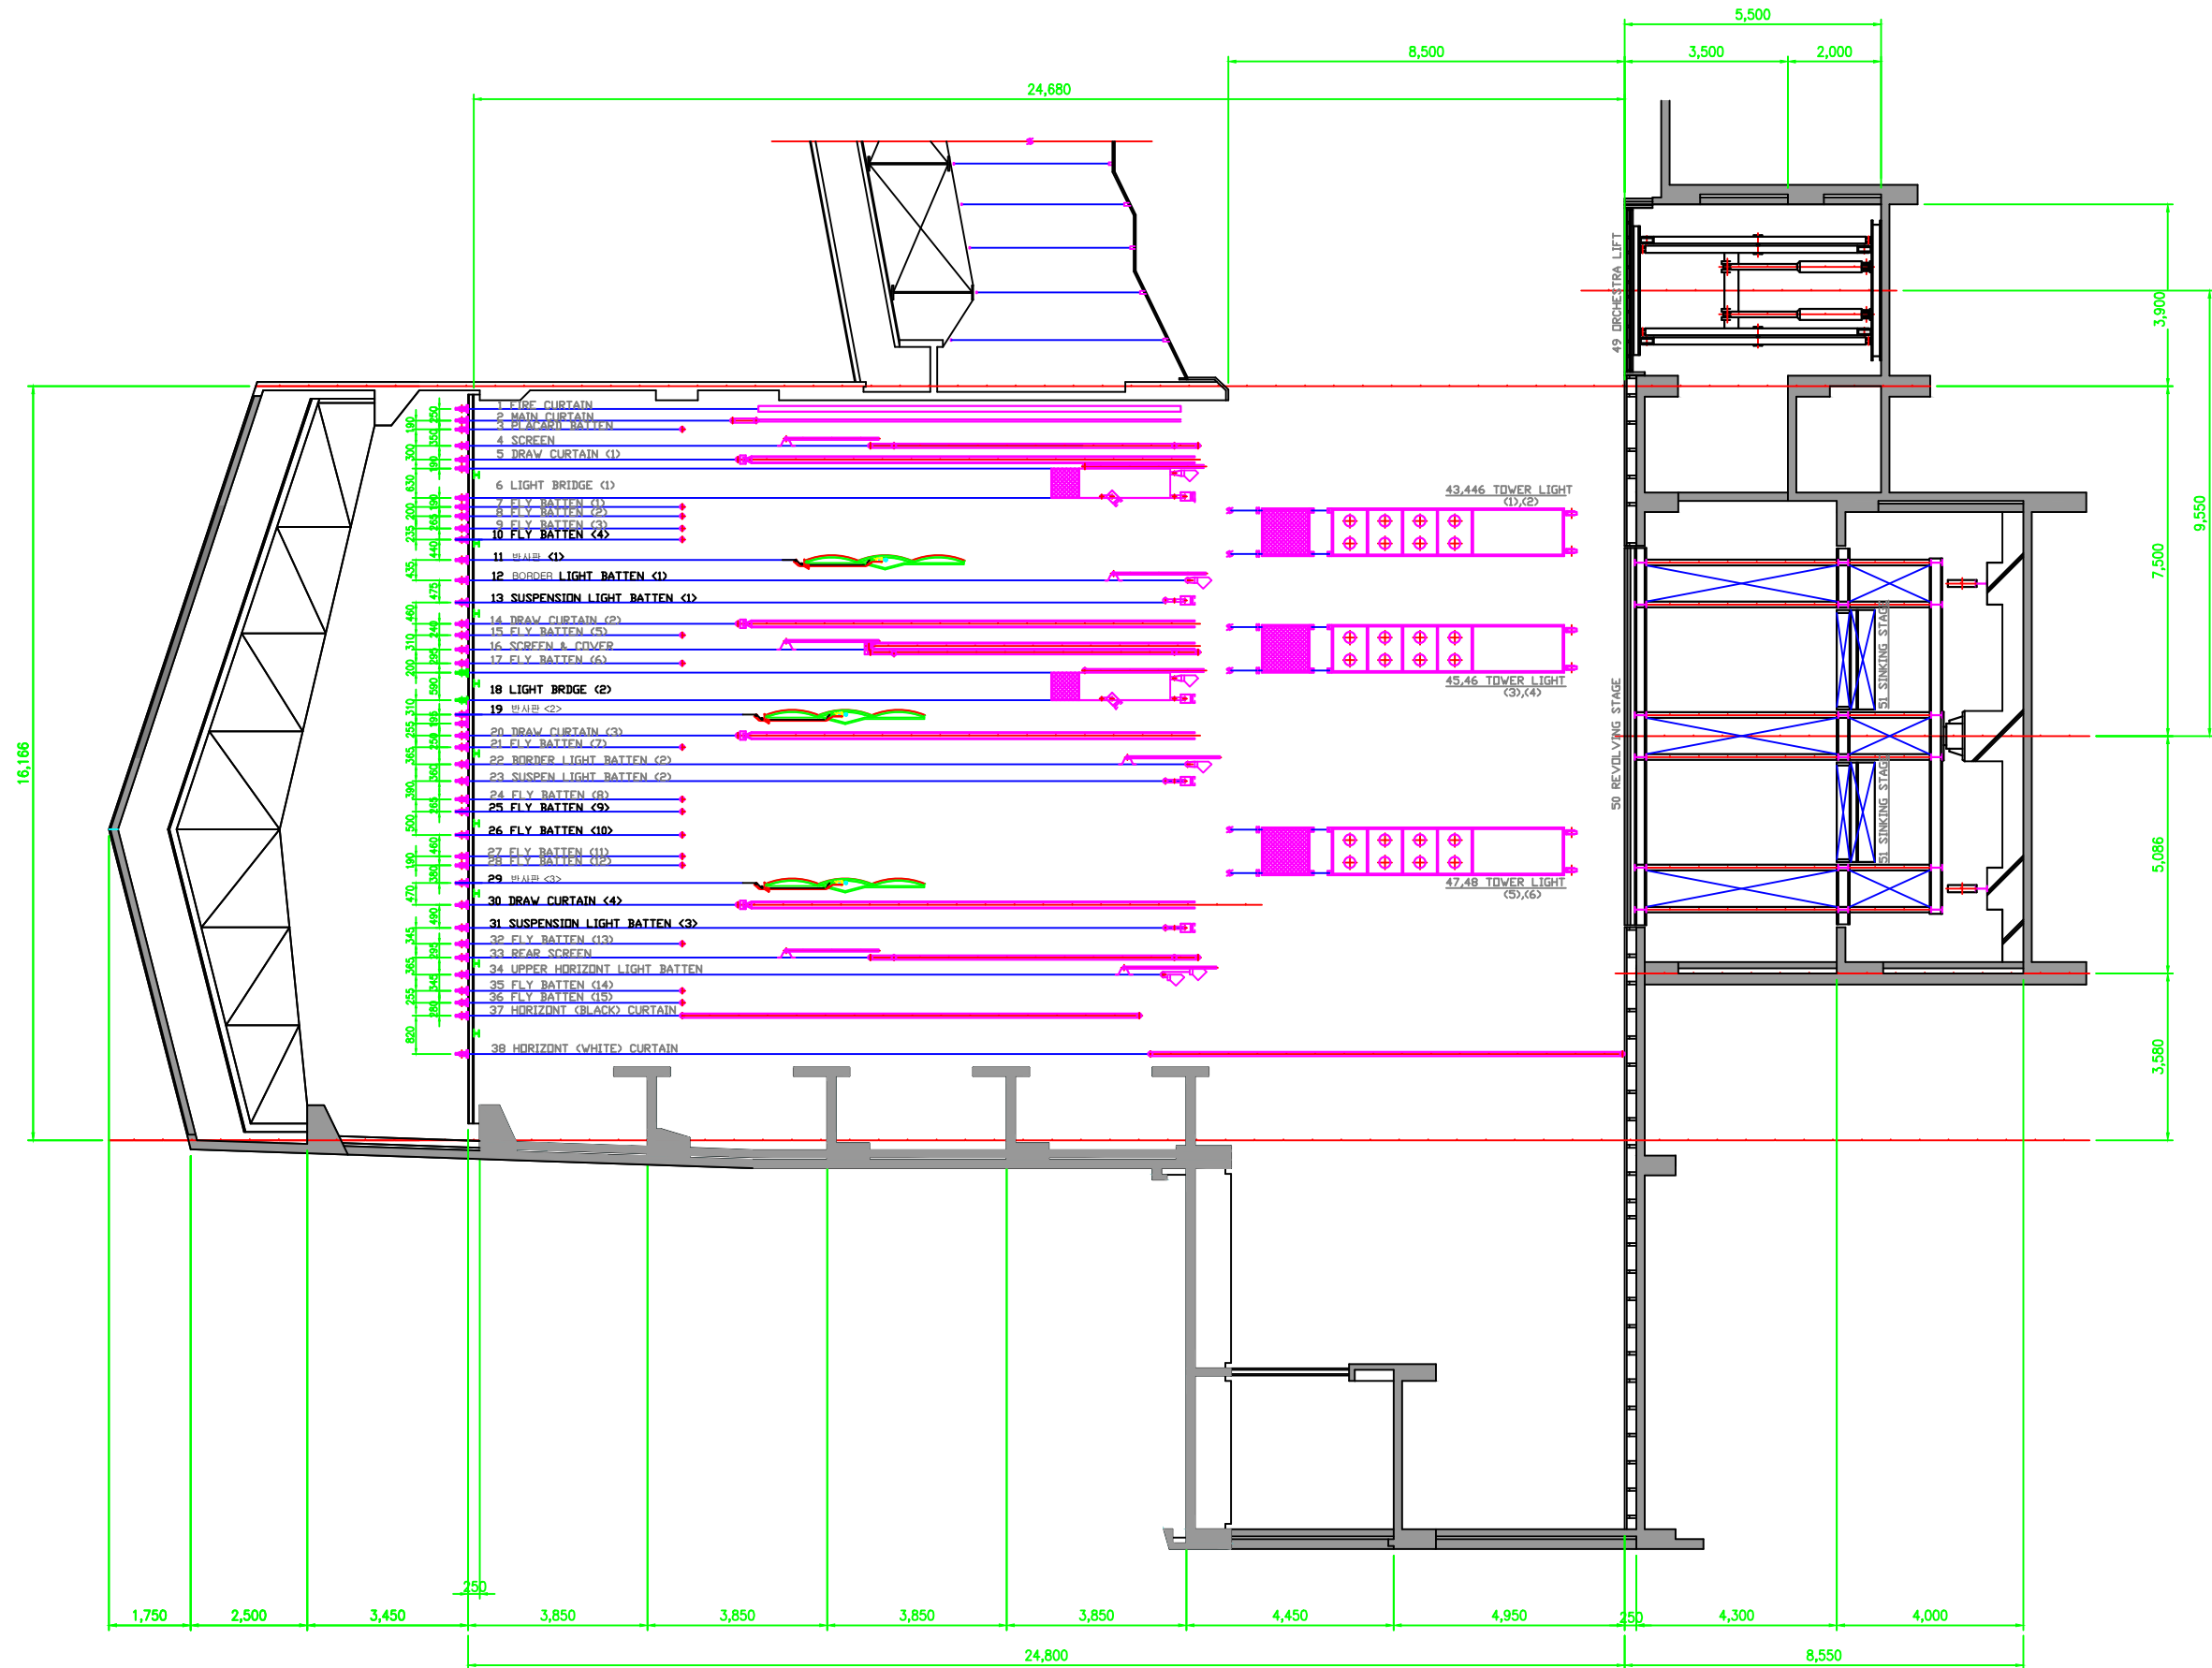

대구 문화예술회관 팔공홀 무대 단면도

SCALE : 1/150

SCALE : 1/150

도면명
DRAWING TITLE

문화예술회관
무대 단면도

REV.NO

SCALE 1 / 150

DATE 2010. 09. .