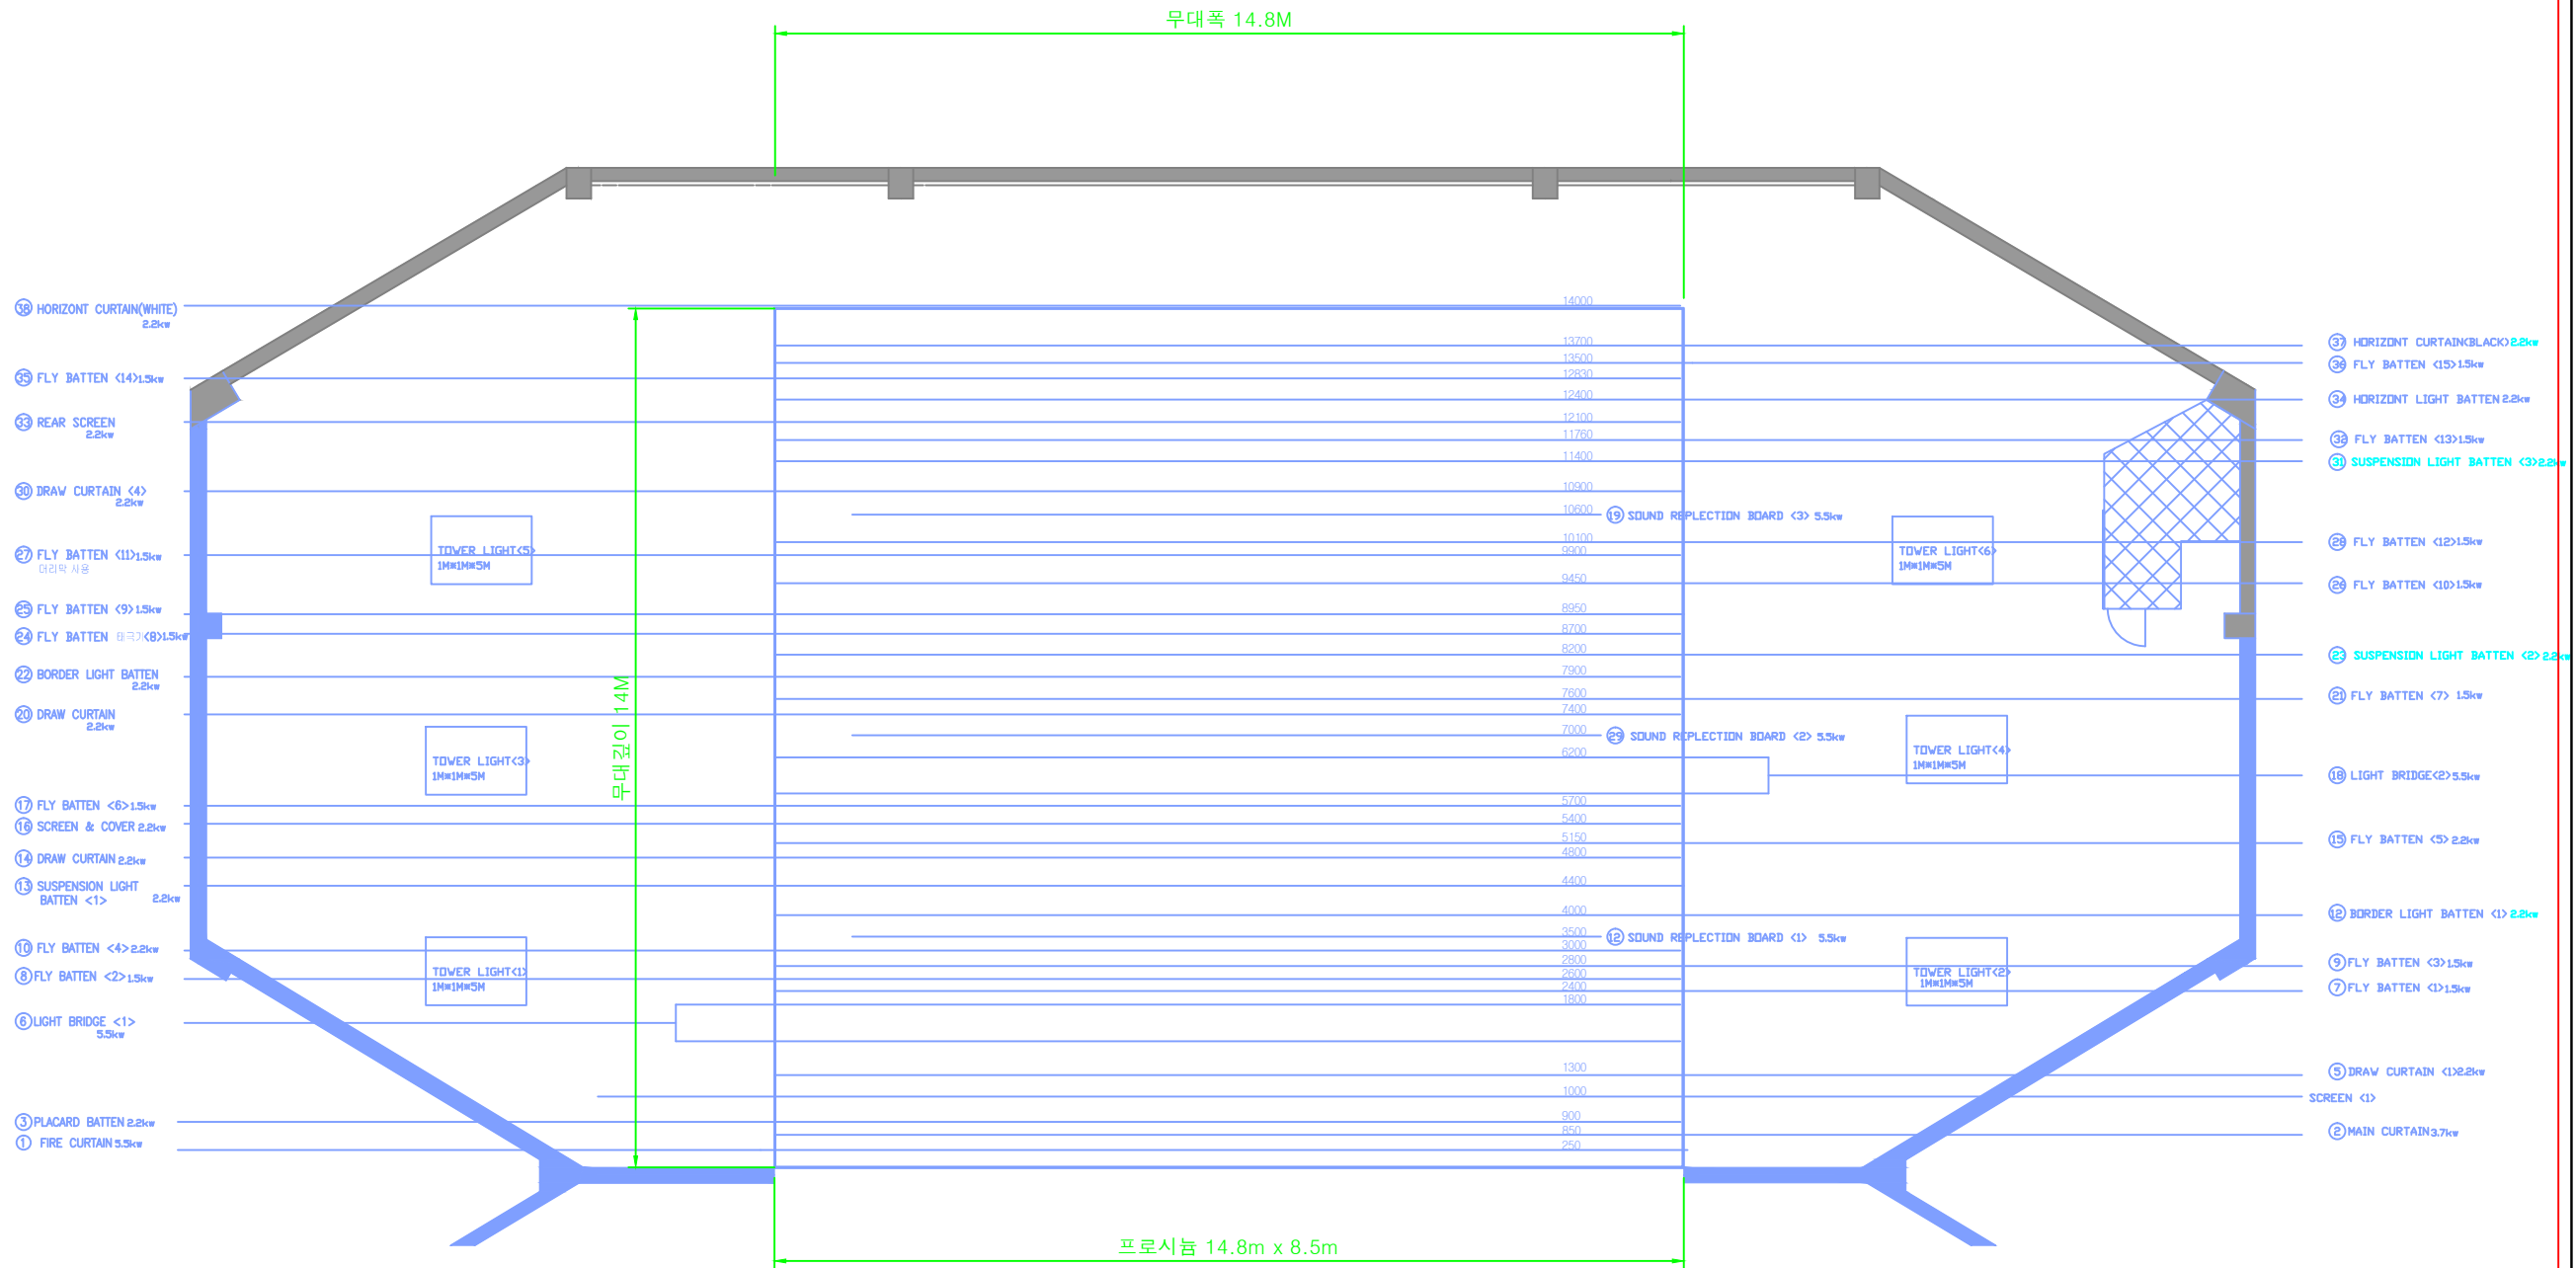

대구문화예술회관 팔공홀 무대평면도

무대총높이 : 27M
 무대 높이 : 8.5M
 오케스트라리프트 면적 : 16.8평
 화전무대 : Ø8M
 수직승강무대 : 5M x 2M x 2조
 음향반사판 크기 : 15m x 10.8m x 11m

도면명 DRAWING TITLE	
대구문화예술회관 팔공홀 무대 평면도	
REV.NO	
중척 SCALE	1 / 120
일시 DATE	2010. 09. 20
작성자 최 규 관	
일련 번호 SHEET NO	